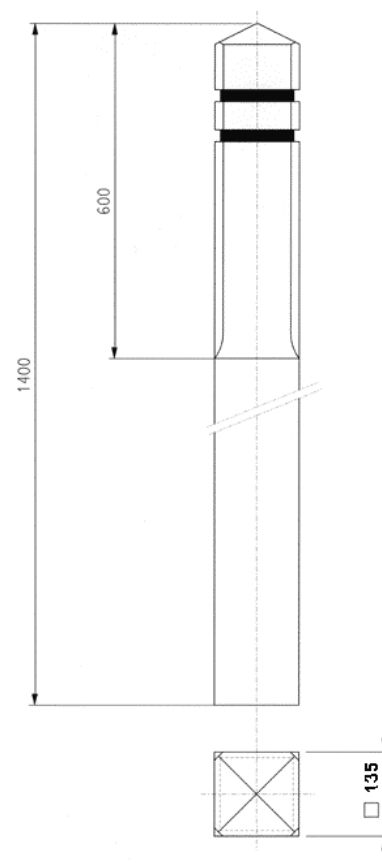

BOLLARD

LA PLAINE CHASSART

BOLLARD

- Fabriqué en chêne belge, raboté sur quatre faces et pourvu d'une tête en forme de diamant.

- Exécution standard avec 2 rainures fraisées munies de bandes réfléchissantes rouge-blanc de 18 mm.

- Protégé aux sels à 6 kg/m³ en autoclave contre les insectes du bois, ainsi que les champignons et la pourriture.

- Deux teintes :
- Chêne naturel
 - Brun foncé

- Dimensions :
section 135 mm x 135 mm
hauteur 1400 mm

- Options :
1. Possibilité de visser des catadioptres blancs ou oranges (80 x 120 mm).
 2. Remplacement des bandes réfléchissantes classe I par des bandes classe III.

- Autres modèles ou dimensions possibles à partir de 40 pièces.